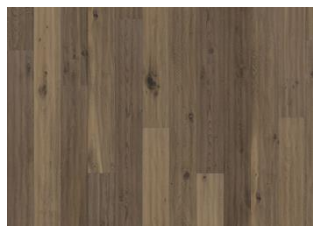

Andre produkter i denne kollektion

Ydre

CERTIFIKAT

Beskrivelser og billedmateriale

Alle prøver, billeder og produktbeskrivelser, samt billede- og brochurespecifikationer er til for det enkle formål at give en opfattelse af artiklerne beskrevet i dem. De skal ikke være en del af en kontrakt eller have kontraktlige forpligtelser og skal kun ses som illustrative formål. Vi kan ikke garantere at din computers display eller udskriftskvaliteten reflekterer produkternes farve korrekt. Dit produkt kan variere fra billederne i denne litteratur.