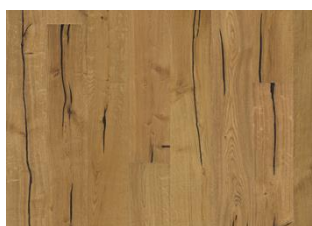

Andre produkter i denne kollektion

Finnveden

CERTIFIKAT

Beskrivelser og billedmateriale

Alle prøver, billeder og produktbeskrivelser, samt billede- og brochurespecifikationer er til for det enkle formål at give en opfattelse af artiklerne beskrevet i dem. De skal ikke være en del af en kontrakt eller have kontraktlige forpligtelser og skal kun ses som illustrative formål. Vi kan ikke garantere at din computers display eller udskriftskvaliteten reflekterer produkternes farve korrekt. Dit produkt kan variere fra billederne i denne litteratur.