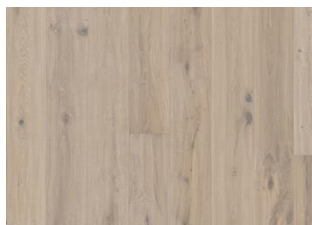

Andre produkter i denne kollektion

Vista

CERTIFIKAT

Beskrivelser og billedmateriale

Alle prøver, billeder og produktbeskrivelser, samt billede- og brochurespecifikationer er til for det enkle formål at give en opfattelse af artiklerne beskrevet i dem. De skal ikke være en del af en kontrakt eller have kontraktlige forpligtelser og skal kun ses som illustrative formål. Vi kan ikke garantere at din computers display eller udskriftskvaliteten reflekterer produkternes farve korrekt. Dit produkt kan variere fra billederne i denne litteratur.