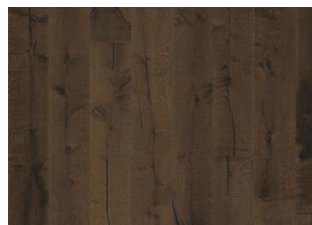

ASPELAND

Et gulv med slitage i lyse farver . Aspeland er et yderst rustikt gulv med knaster og revner som giver det et gammelt, restaureret udseende.

PRODUKT BESKRIVELSE

Artikelnummer	151NDSEK01KW240
EAN kode	7393969039024
Overfladebehandling	Olie Dette gulv skal olieres straks efter lægning.
Forædling	Faset 4-sider, Børstet, Håndskrabet, Savmærker
Dimensioner	187 x 2420 mm
Vægt pr. pakke	22 kg
Areal pr. pakke	2,7 m ² 122,4 m ²
Pakke info	Pakker kan indeholde start- og stopbrædder.

DETALJE BESKRIVELSE

Naturlige variationer i træets farve kan forekomme, fra lysebrun til mørkebrun. Ydertræ kan forekomme. Produktet indeholder meget store solide og sorte knaster og revner. Knaster og revner forekommer i forskellige størrelser og antal.

Andre produkter i denne kollektion

Eg Klinta

Sevede

Ydre

Möre

Vista

Vedbo

Handbörd