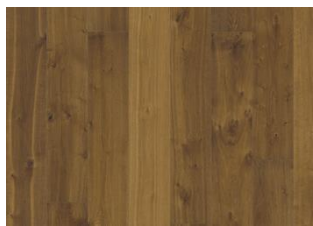

Andre produkter i denne kollektion

Sevede

CERTIFIKAT

Beskrivelser og billedmateriale

Alle prøver, billeder og produktbeskrivelser, samt billede- og brochurespecifikationer er til for det enkle formål at give en opfattelse af artiklerne beskrevet i dem. De skal ikke være en del af en kontrakt eller have kontraktlige forpligtelser og skal kun ses som illustrative formål. Vi kan ikke garantere at din computers display eller udskriftskvaliteten reflekterer produkternes farve korrekt. Dit produkt kan variere fra billederne i denne litteratur.