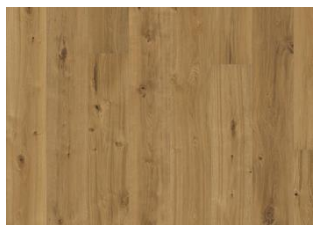

Andre produkter i denne kollektion

Vedbo

CERTIFIKAT

Beskrivelser og billedmateriale

Alle prøver, billeder og produktbeskrivelser, samt billede- og brochurespecifikationer er til for det enkle formål at give en opfattelse af artiklerne beskrevet i dem. De skal ikke være en del af en kontrakt eller have kontraktlige forpligtelser og skal kun ses som illustrative formål. Vi kan ikke garantere at din computers display eller udskriftskvaliteten reflekterer produkternes farve korrekt. Dit produkt kan variere fra billederne i denne litteratur.