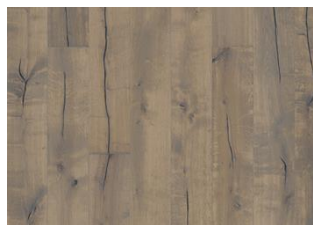

ASPELAND

Et gulv med slitage i lyse farver . Aspeland er et yderst rustikt gulv med knaster og revner som giver det et gammelt, restaureret udseende.

PRODUKT BESKRIVELSE

Artikelnummer	151NDSEK01KW240
EAN kode	7393969039024
Overfladebehandling	Olie Dette gulv skal olieres straks efter lægning.
Forædling	Faset 4-sider, Børstet, Håndskrabet, Savmærker
Dimensioner	187 x 2420 mm
Vægt pr. pakke	22 kg
Areal pr. pakke	2,7 m ² 122,4 m ²
Pakke info	Pakker kan indeholde start- og stopbrædder.

DETALJE BESKRIVELSE

Naturlige variationer i træets farve kan forekomme, fra lysebrun til mørkebrun. Ydertræ kan forekomme. Produktet indeholder meget store solide og sorte knaster og revner. Knaster og revner forekommer i forskellige størrelser og antal.

Andre produkter i denne kollektion

Eg Klinta

Sevede

Ydre

Möre

Vista

Vedbo

Handbörd