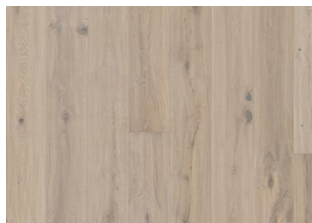

Tammi Vista