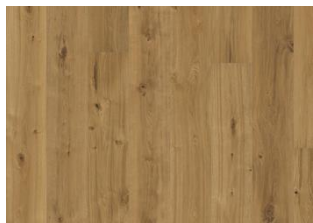

Tammi Vedbo