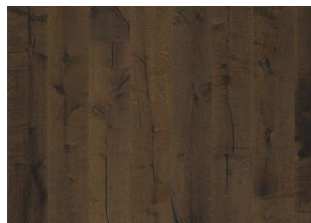

Tammi Tveta