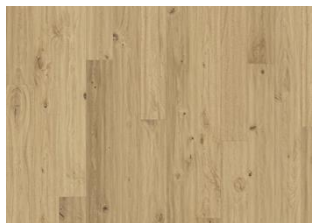

Muut saman malliston lattiat

Tammi Klinta