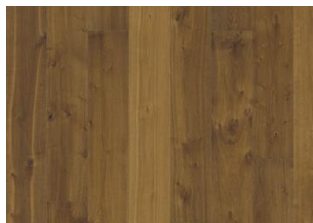

Tammi Sevede