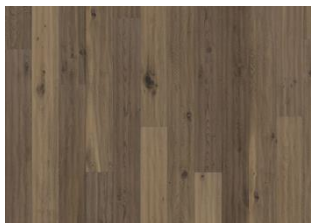

Muut saman malliston lattiat

Tammi Ydre