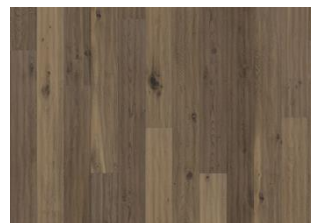

DESCRIPTION DÉTAILLÉE

Toutes les variations de couleurs naturelles du bois sont possibles, du marron clair au marron foncé. Aubier possible. Le produit comprend de très grands nœuds sains et noirs et des craquelures. Toutes les tailles et nombres de nœuds et de craquelures sont présents.

CHANGEMENT DE COULEUR

Produit teinté - évolution notable de la couleur au fil du temps.

Autres produits dans cette collection

Chêne Klinta

Kinda

Sevede

Ydre

Möre