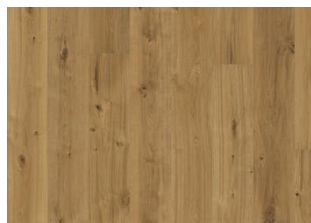

Autres produits dans cette collection

Vedbo

CERTIFICAT

Descriptions et photos

Les échantillons, les images, ainsi que les descriptions et spécifications des produits de la brochure, ont pour seul but de vous donner une idée approximative des éléments contenus dans celui-ci. Ils n'ont aucune force contractuelle et ne doivent être considérés qu'à des fins d'illustration. Nous ne pouvons garantir que l'affichage de votre écran ou encore que la qualité de l'impression, reflèteront fidèlement la teinte de la référence sélectionnée. En effet votre produit peut différer légèrement des images de cette documentation.