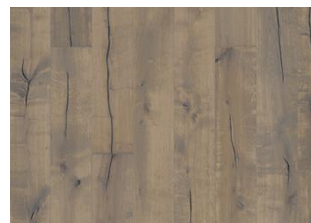

Autres produits dans cette collection

Handbörd

CERTIFICAT

Descriptions et photos

Les échantillons, les images, ainsi que les descriptions et spécifications des produits de la brochure, ont pour seul but de vous donner une idée approximative des éléments contenus dans celui-ci. Ils n'ont aucune force contractuelle et ne doivent être considérés qu'à des fins d'illustration. Nous ne pouvons garantir que l'affichage de votre écran ou encore que la qualité de l'impression, reflèteront fidèlement la teinte de la référence sélectionnée. En effet votre produit peut différer légèrement des images de cette documentation.