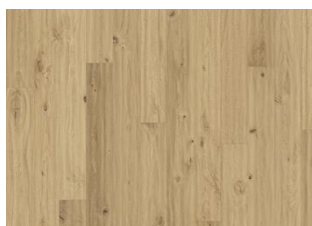

Autres produits dans cette collection

Chêne Klinta