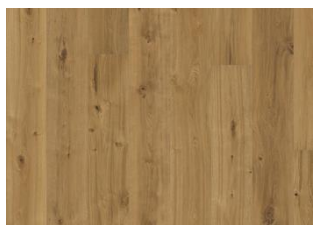

Autres produits dans cette collection

Vedbo