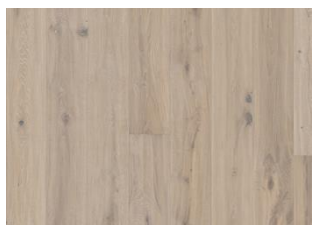

Autres produits dans cette collection

Vista