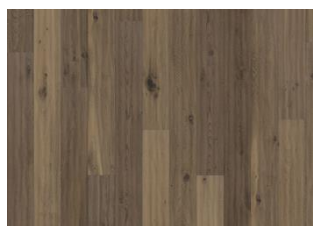

Autres produits dans cette collection

Ydre