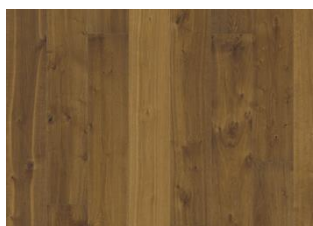

Autres produits dans cette collection

Sevede