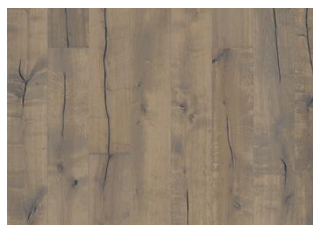

Autres produits dans cette collection

Handbörd