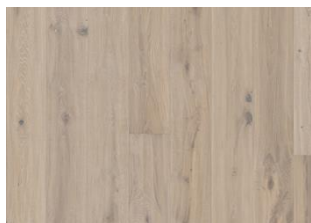

DESCRIPTION DÉTAILLÉE

Toutes les variations de couleurs naturelles du bois sont possibles, du marron clair au marron foncé. Aubier possible. Le produit comprend de très grands nœuds sains et noirs et des craquelures. Toutes les tailles et nombres de nœuds et de craquelures sont présents.

CHANGEMENT DE COULEUR

Produit teinté - évolution notable de la couleur au fil du temps.

Autres produits dans cette collection

Chêne Klinta

Kinda

Sevede

Ydre

Möre