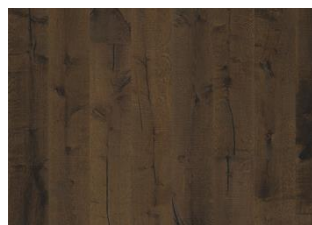

Autres produits dans cette collection

Tveta