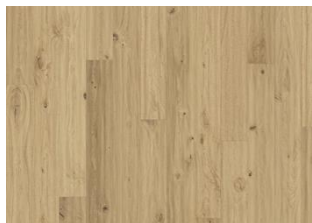

Aðrar vörur í þessari vörulínu

Oak Klinta