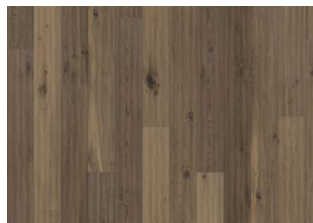

Aðrar vörur í þessari vörulínu

Oak Ydre