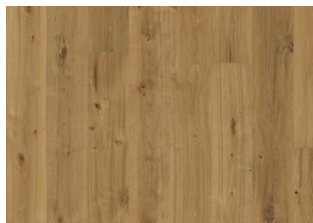

Aðrar vörur í þessari vörulínu

Oak Vedbo