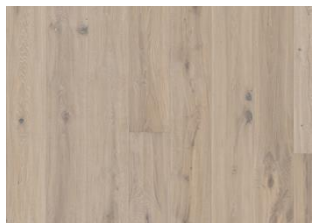

Aðrar vörur í þessari vörulínu

Oak Vista