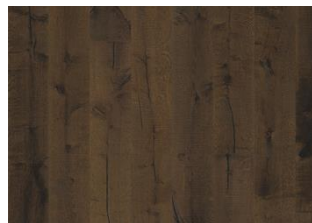

Aðrar vörur í þessari vörulínu

Oak Tveta