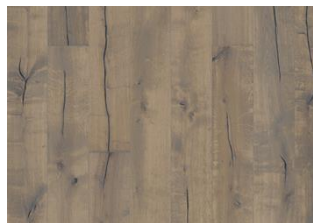

Oak Handbörd