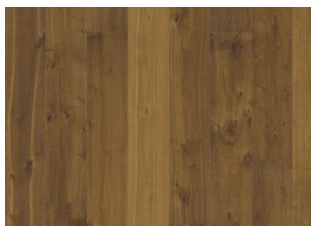

DESCRIZIONE DETTAGLIATA

Tutte le variazioni naturali di colore del legno consentite, da marrone chiaro a marrone scuro. Possibile presenza di alborno. Il prodotto contiene nodi sani neri e fessure di grandi dimensioni. Nodi e fessure presenti in ogni dimensione e quantità.

CAMBI DI COLORE

Prodotto maculato - variazione di colore nel tempo.

Altri prodotti di questa collezione

Rovere Klinta

Kinda

Sevede

Ydre

Möre