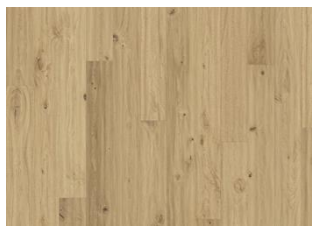

Altri prodotti di questa collezione

Rovere Klinta