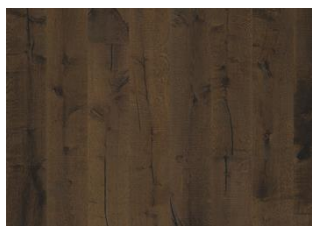

Altri prodotti di questa collezione

Tveta

CERTIFICAZIONI

Descrizione e immagini

Tutti i campioni, le immagini e le descrizioni dei prodotti, comprese specifiche foto e documentazioni servono esclusivamente a fornire un'idea di massima di quanto proposto. Non possono essere utilizzate come parte del contratto e non hanno nessun potere contrattuale e devono essere utilizzate esclusivamente come supporto alla proposta commerciale. Noi non possiamo garantire che il monitor del Vs. computer oppure la qualità di stampa rifletta accuratamente le tonalità di colore del prodotto scelto. Il Vs. prodotto potrebbe variare leggermente rispetto alle immagini visualizzate.