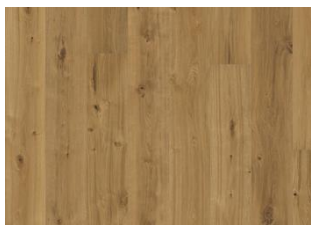

Altri prodotti di questa collezione

Vedbo

CERTIFICAZIONI

Descrizione e immagini

Tutti i campioni, le immagini e le descrizioni dei prodotti, comprese specifiche foto e documentazioni servono esclusivamente a fornire un'idea di massima di quanto proposto. Non possono essere utilizzate come parte del contratto e non hanno nessun potere contrattuale e devono essere utilizzate esclusivamente come supporto alla proposta commerciale. Noi non possiamo garantire che il monitor del Vs. computer oppure la qualità di stampa rifletta accuratamente le tonalità di colore del prodotto scelto. Il Vs. prodotto potrebbe variare leggermente rispetto alle immagini visualizzate.