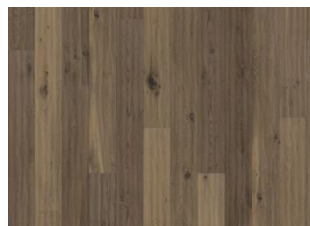

DESCRIZIONE DETTAGLIATA

Tutte le variazioni naturali di colore del legno consentite, da marrone chiaro a marrone scuro. Possibile presenza di alborno. Il prodotto contiene nodi sani neri e fessure di grandi dimensioni. Nodi e fessure presenti in ogni dimensione e quantità.

CAMBI DI COLORE

Prodotto maculato - variazione di colore nel tempo.

Altri prodotti di questa collezione

Rovere Klinta

Kinda

Sevede

Ydre

Möre