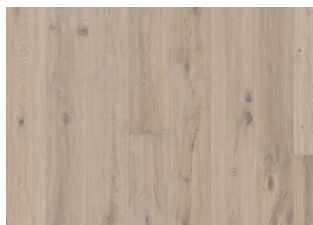

DESCRIZIONE DETTAGLIATA

Tutte le variazioni naturali di colore del legno consentite, da marrone chiaro a marrone scuro. Possibile presenza di alborno. Il prodotto contiene nodi sani neri e fessure di grandi dimensioni. Nodi e fessure presenti in ogni dimensione e quantità.

CAMBI DI COLORE

Prodotto maculato - variazione di colore nel tempo.

Altri prodotti di questa collezione

Rovere Klinta

Kinda

Sevede

Ydre

Möre