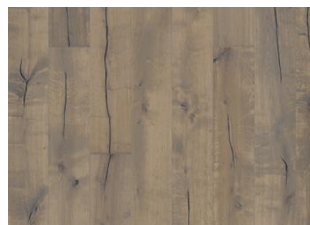

Altri prodotti di questa collezione

Handbörd

CERTIFICAZIONI

Descrizione e immagini

Tutti i campioni, le immagini e le descrizioni dei prodotti, comprese specifiche foto e documentazioni servono esclusivamente a fornire un'idea di massima di quanto proposto. Non possono essere utilizzate come parte del contratto e non hanno nessun potere contrattuale e devono essere utilizzate esclusivamente come supporto alla proposta commerciale. Noi non possiamo garantire che il monitor del Vs. computer oppure la qualità di stampa rifletta accuratamente le tonalità di colore del prodotto scelto. Il Vs. prodotto potrebbe variare leggermente rispetto alle immagini visualizzate.