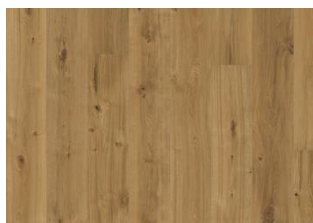

Andre produkter i denne kolleksjon

Eik Vedbo