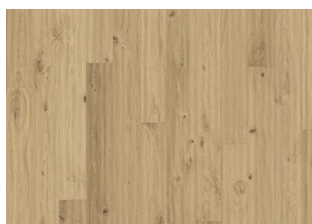

Andre produkter i denne kolleksjon

Eik Klinta