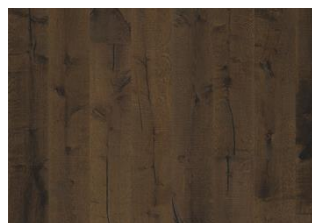

Andre produkter i denne kolleksjon

Eik Tveta