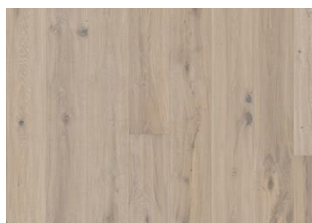

Andre produkter i denne kolleksjon

Eik Vista