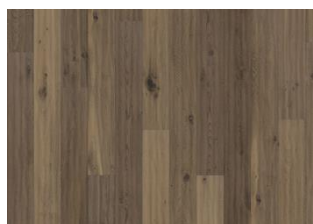

Andre produkter i denne kolleksjon

Eik Ydre