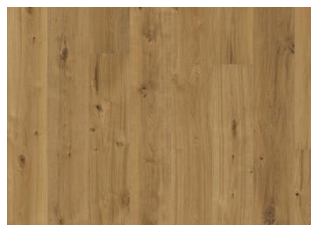

Andre produkter i denne kollektion

Vedbo

CERTIFIKAT

Beskrivelser og billedmateriale

Alle prøver, billeder og produktbeskrivelser, samt billede- og brochurespecifikationer er til for det enkle formål at give en opfattelse af artiklerne beskrevet i dem. De skal ikke være en del af en kontrakt eller have kontraktlige forpligtelser og skal kun ses som illustrative formål. Vi kan ikke garantere at din computers display eller udskriftskvaliteten reflekterer produkternes farve korrekt. Dit produkt kan variere fra billederne i denne litteratur.