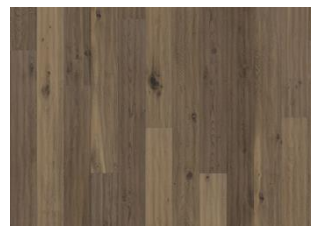

Andre produkter i denne kollektion

Ydre

CERTIFIKAT

Beskrivelser og billedmateriale

Alle prøver, billeder og produktbeskrivelser, samt billede- og brochurespecifikationer er til for det enkle formål at give en opfattelse af artiklerne beskrevet i dem. De skal ikke være en del af en kontrakt eller have kontraktlige forpligtelser og skal kun ses som illustrative formål. Vi kan ikke garantere at din computers display eller udskriftskvaliteten reflekterer produkternes farve korrekt. Dit produkt kan variere fra billederne i denne litteratur.