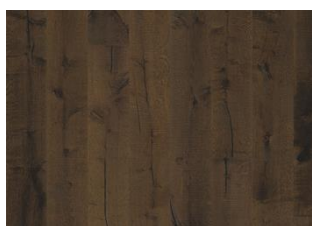

Andre produkter i denne kollektion

Tveta

CERTIFIKAT

Beskrivelser og billedmateriale

Alle prøver, billeder og produktbeskrivelser, samt billede- og brochurespecifikationer er til for det enkle formål at give en opfattelse af artiklerne beskrevet i dem. De skal ikke være en del af en kontrakt eller have kontraktlige forpligtelser og skal kun ses som illustrative formål. Vi kan ikke garantere at din computers display eller udskriftskvaliteten reflekterer produkternes farve korrekt. Dit produkt kan variere fra billederne i denne litteratur.