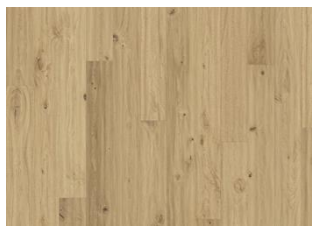

Andre produkter i denne kollektion

Eg Klinta