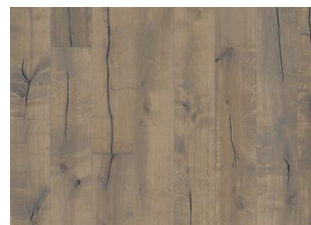

Andre produkter i denne kollektion

Handbörd

CERTIFIKAT

Beskrivelser og billedmateriale

Alle prøver, billeder og produktbeskrivelser, samt billede- og brochurespecifikationer er til for det enkle formål at give en opfattelse af artiklerne beskrevet i dem. De skal ikke være en del af en kontrakt eller have kontraktlige forpligtelser og skal kun ses som illustrative formål. Vi kan ikke garantere at din computers display eller udskriftskvaliteten reflekterer produkternes farve korrekt. Dit produkt kan variere fra billederne i denne litteratur.