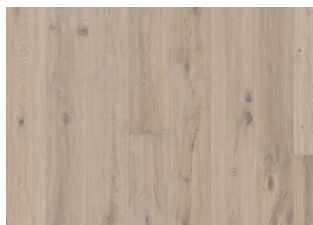

Andre produkter i denne kollektion

Vista

CERTIFIKAT

Beskrivelser og billedmateriale

Alle prøver, billeder og produktbeskrivelser, samt billede- og brochurespecifikationer er til for det enkle formål at give en opfattelse af artiklerne beskrevet i dem. De skal ikke være en del af en kontrakt eller have kontraktlige forpligtelser og skal kun ses som illustrative formål. Vi kan ikke garantere at din computers display eller udskriftskvaliteten reflekterer produkternes farve korrekt. Dit produkt kan variere fra billederne i denne litteratur.