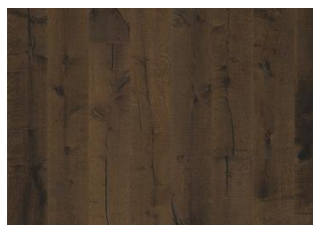

Autres produits dans cette collection

Tveta