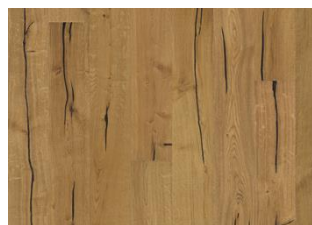

Autres produits dans cette collection

Finnveden