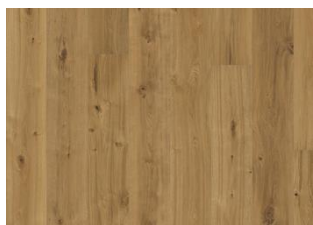

Altri prodotti di questa collezione

Vedbo