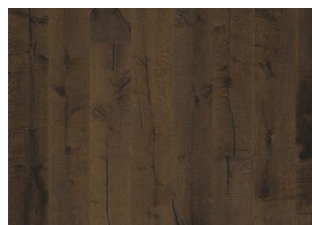

# MÖRE

Un pavimento rustico con una superficie piattata che fa' risaltare la struttura naturale. La tonalità grigio ghiaccio appare logorata, rivelando una base calda.

## DESCRIZIONE DETTAGLI

Tutte le variazioni naturali di colore del legno consentite, da marrone chiaro a marrone scuro. Possibile presenza di alborno. Il prodotto contiene nodi sani neri e fessure di grandi dimensioni. Nodi e fessure presenti in ogni dimensione e quantità.

## Altri prodotti di questa collezione

Rovere Klinta

Sevede

Ydre

Möre

Vista

Vedbo

Handbörd