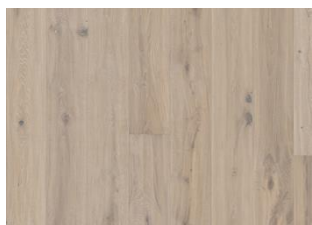

Altri prodotti di questa collezione

Vista