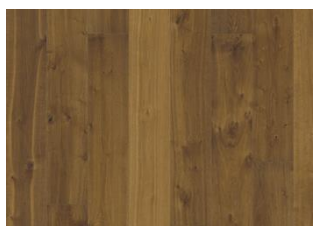

Altri prodotti di questa collezione

Sevede