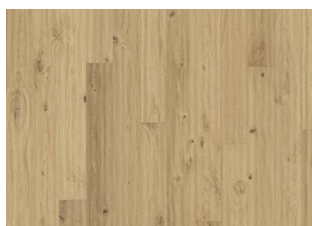

Altri prodotti di questa collezione

Rovere Klinta