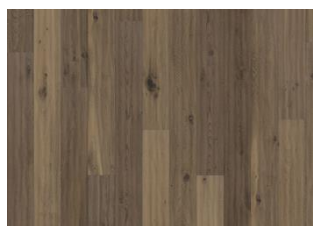

Altri prodotti di questa collezione

Ydre