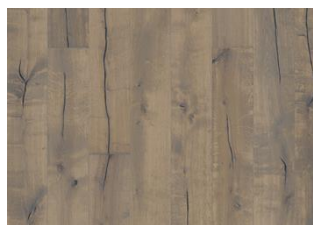

# MÖRE

Un pavimento rustico con una superficie piattata che fa' risaltare la struttura naturale. La tonalità grigio ghiaccio appare logorata, rivelando una base calda.

## DESCRIZIONE DETTAGLI

Tutte le variazioni naturali di colore del legno consentite, da marrone chiaro a marrone scuro. Possibile presenza di alborno. Il prodotto contiene nodi sani neri e fessure di grandi dimensioni. Nodi e fessure presenti in ogni dimensione e quantità.

## Altri prodotti di questa collezione

Rovere Klinta

Sevede

Ydre

Möre

Vista

Vedbo

Handbörd