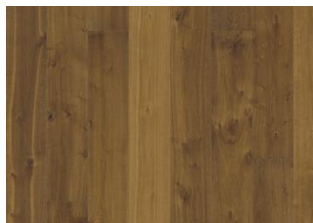

Från samma kollektion

Ek Sevede