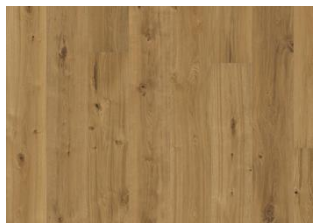

Från samma kollektion

Ek Vedbo