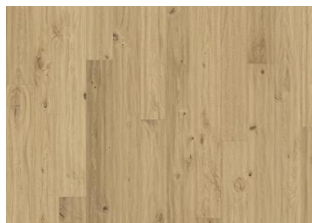

Från samma kollektion

Ek Klinta