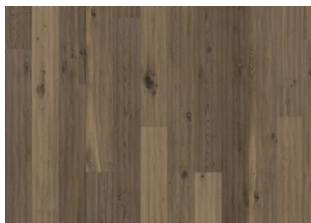

Från samma kollektion

Ek Ydre