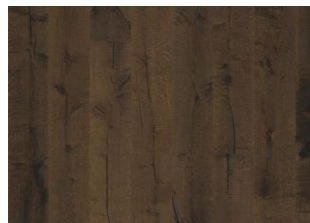

Från samma kollektion

Ek Tveta