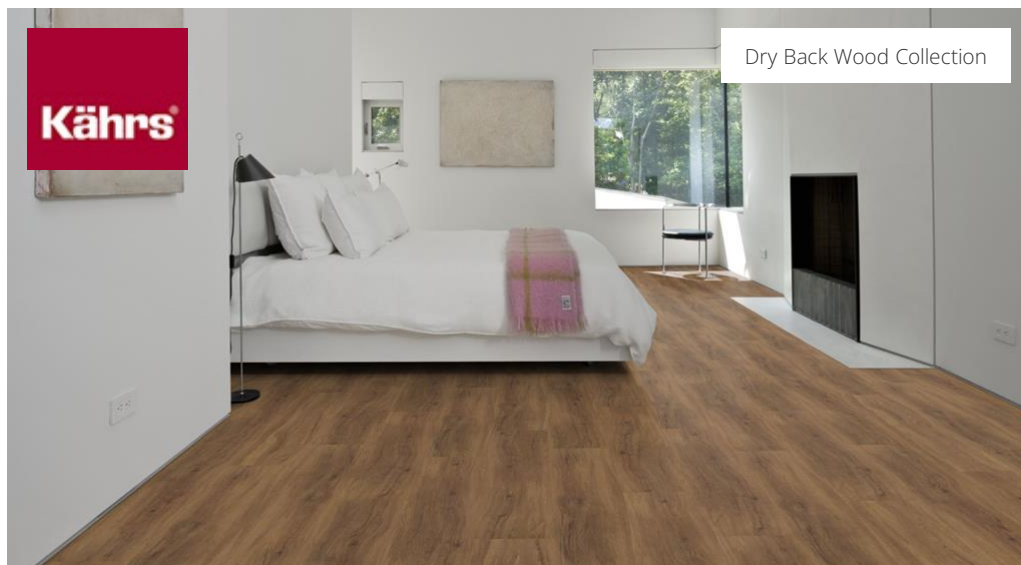

Dry Back Wood Collection

REDWOOD DBW 229-055 - 0.55 MM

PRODUKTBESKRIVNING

Produkttyp / Konstruktion	Vinylgolv / Dry Back
Artikelnummer / EAN-kod	LTDBW2101-229-5 / 7393969113502
Design	Tile Design
Bredd x Längd x Tjocklek	229 x 1219 x 2,5 mm
Vikt per förpackning / per m ²	16 kg / 4 kg
Yta per förp. / per pall	3,9 m ² / 265,6 m ²