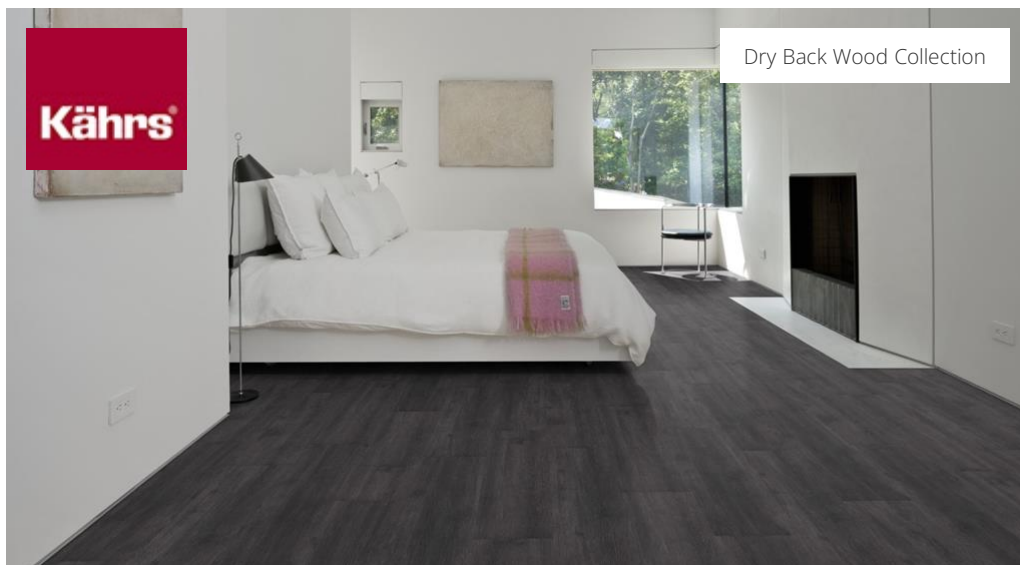

Dry Back Wood Collection

SCHWARZWALD DBW 229-055 - 0.55 MM

ОПИСАНИЕ ПРОДУКТА

Артикул / Код EAN LTDBW2104-229-5 / 7393969113533

Дизайн Дизайн под дерево

ФАКТЫ

Метод укладки приклеивание к основанию

Подогрев пола да