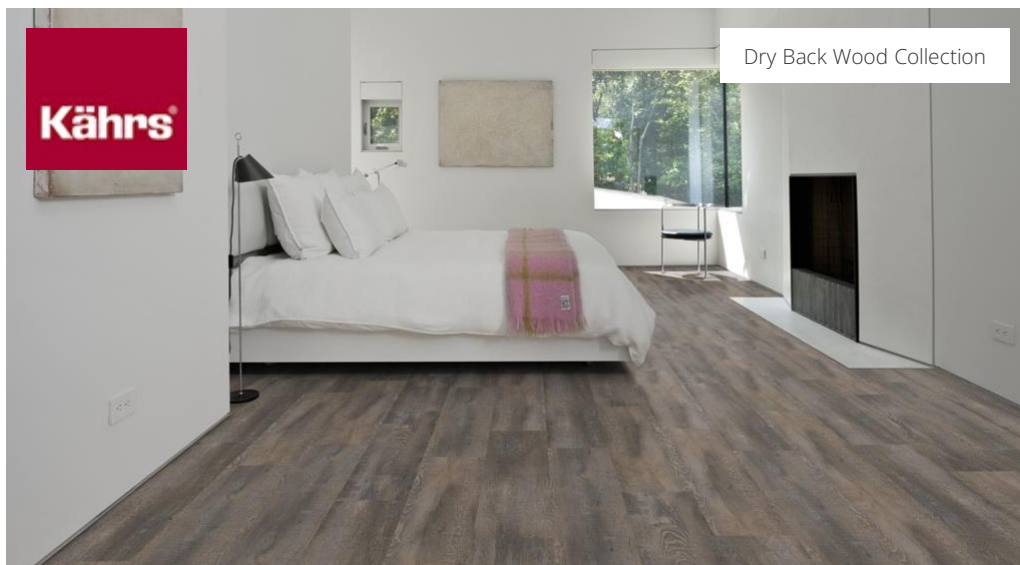

Dry Back Wood Collection

DAINTREE DBW 229-055 - 0.55 MM

PRODUKTBESKRIVNING

Produkttyp / Konstruktion	Luxury Vinyl Tiles / Dry back
Artikelnummer / EAN-kod	LTDBW2106-229-5 / 7393969113557
Design	Trädesign
Bredd x Längd x Tjocklek	229 x 1219 x 2,5 mm
Vikt per förpackning / per m ²	16 kg / 4 kg
Yta per förp. / per pall	4 m ² / 265,6 m ²