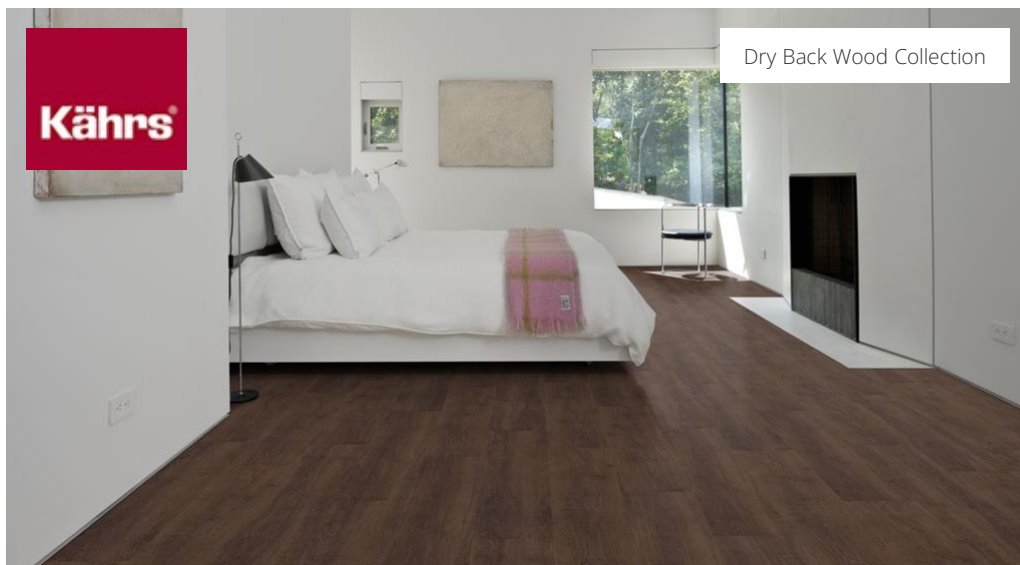

Dry Back Wood Collection

BURNHAM DBW 229-055

ОПИСАНИЕ ПРОДУКТА

Артикул / Код EAN LTDBW2119-229-5 / 7393969113670

Дизайн Дизайн под дерево

ФАКТЫ

Метод укладки приклеивание к основанию

Подогрев пола да