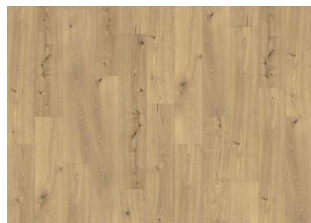

Kährs Parkett Zentraleuropa
| www.kahrs.com | ©Kährs,
Österreich 2026-05-07

Weitere Produkte dieser Kollektion

Sapo - Dry Back

Hanmer - Dry Back

Fontin - Dry Back

Thuringian - Dry Back

Coconino - Dry Back

Foloi - Dry Back