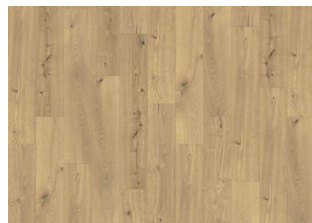

Kährs Parkett Zentraleuropa
| www.kährs.com | ©Kährs,
Österreich 2026-03-06

Weitere Produkte dieser Kollektion

Sapo - Dry Back

Hanmer - Dry Back

Fontin - Dry Back

Thuringian - Dry Back

Coconino - Dry Back

Foloi - Dry Back