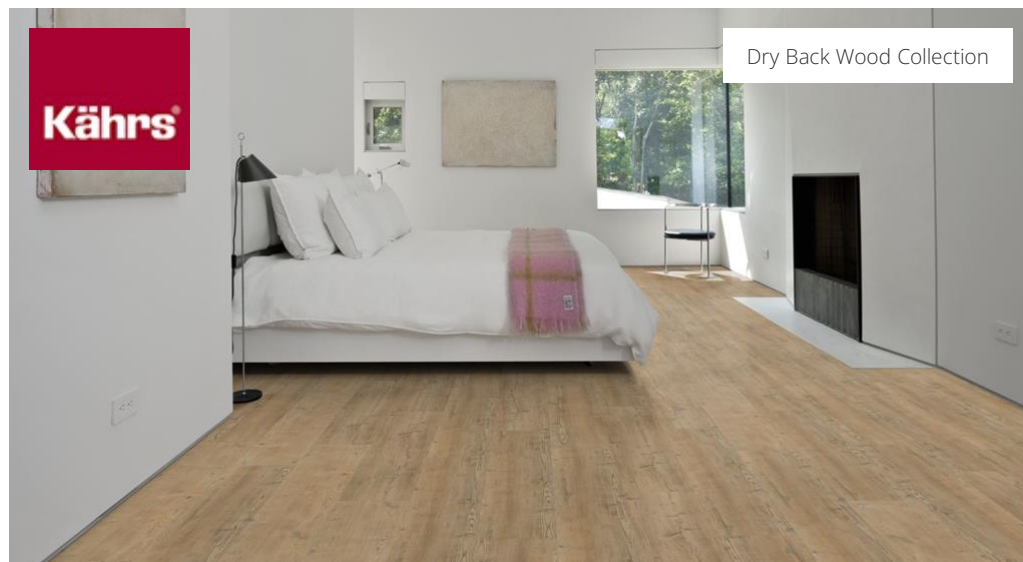

Dry Back Wood Collection

WAIPOUA DRY BACK 0.55 MM

PRODUKTBESKRIVNING

Produkttyp / Konstruktion	Vinylgolv / Dry Back
Artikelnummer / EAN-kod	LTDBW2129-229-5 / 7393969113748
Design	1-stav
Bredd x Längd x Tjocklek	229 x 1219 x 2,5 mm
Vikt per förpackning / per m ²	16 kg / 4 kg
Yta per förp. / per pall	3,9 m ² / 265,6 m ²