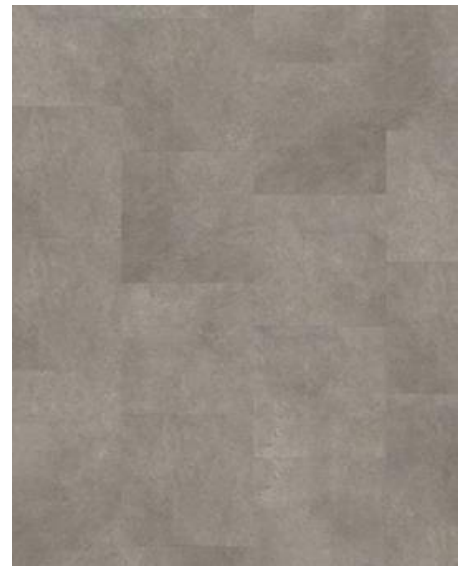

Dry Back Stone Collection

LUCANIA DBS 457-055 - 0.55 MM

Kährs LT Dry Back sind Vinylböden für die vollflächige Verklebung. Die Böden haben eine Nutzschrift von 0,5 mm und sind zudem durch eine Keramikbeschichtung geschützt. Das Ergebnis sind extrem belastbare und widerstandsfähige Böden, die sowohl kratz- als auch wasserbeständig sind, wodurch diese Böden auch für stark frequentierte Räume geeignet sind.