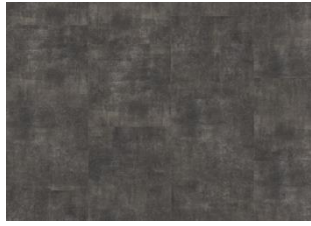

Steele - Dry back