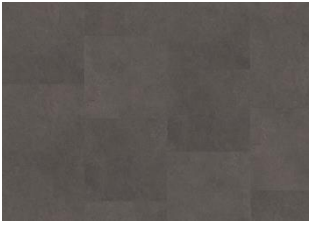

Gesamte Kollektion

Kilimanjaro - Dry back