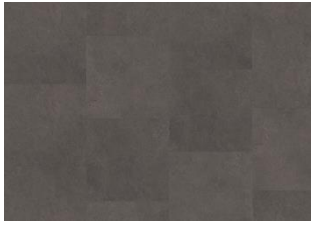

Weitere Produkte dieser Kollektion

Kilimanjaro - Dry back