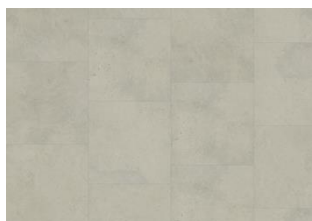

## Muut saman malliston lattiat

Kilimanjaro - Alustaan liimattava

Steele - Alustaan liimattava

Schwarzhorn - Alustaan liimattava

Matterhorn - Alustaan liimattava

Makalu - Alustaan liimattava

Lucania - Alustaan liimattava

Kebnekaise - Alustaan liimattava

Grossglockner - Alustaan liimattava

Denali - Alustaan liimattava

Mont Blanc - Alustaan liimattava

Dom - Alustaan liimattava

Broad Peak - Alustaan liimattava

Lhotse - Alustaan liimattava