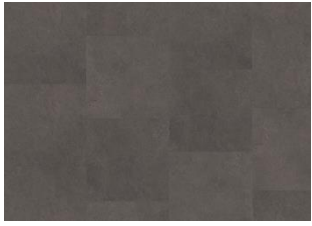

Gesamte Kollektion

Kilimanjaro - Dry back