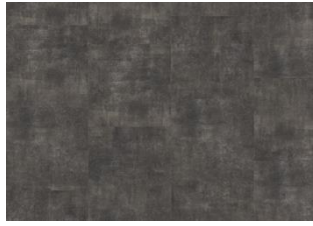

Steele - Dry back