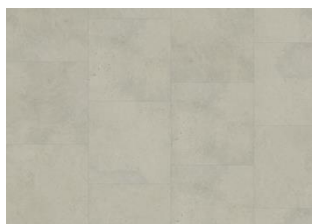

Muut saman malliston lattiat

Kilimanjaro - Alustaan liimattava

Steele - Alustaan liimattava

Schwarzhorn - Alustaan liimattava

Matterhorn - Alustaan liimattava

Makalu - Alustaan liimattava

Lucania - Alustaan liimattava

Kebnekaise - Alustaan liimattava

Grossglockner - Alustaan liimattava

Denali - Alustaan liimattava

Mont Blanc - Alustaan liimattava

Dom - Alustaan liimattava

Broad Peak - Alustaan liimattava

Lhotse - Alustaan liimattava