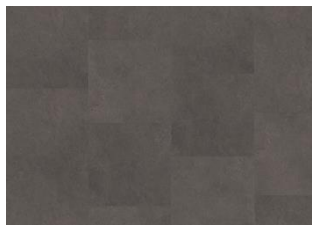

Muut saman malliston lattiat

Kilimanjaro - Alustaan liimattava