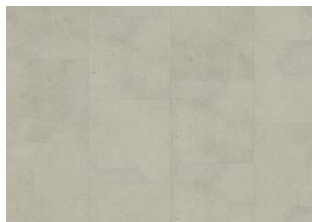

Muut saman malliston lattiat

Kilimanjaro - Alustaan liimattava

Steele - Alustaan liimattava

Schwarzhorn - Alustaan liimattava

Matterhorn - Alustaan liimattava

Makalu - Alustaan liimattava

Lucania - Alustaan liimattava

Kebnekaise - Alustaan liimattava

Grossglockner - Alustaan liimattava

Denali - Alustaan liimattava

Mont Blanc - Alustaan liimattava

Dom - Alustaan liimattava

Broad Peak - Alustaan liimattava

Lhotse - Alustaan liimattava