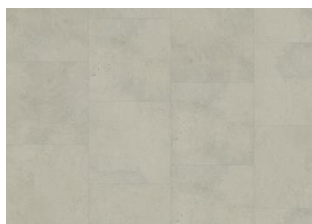

Другие декоры из этой коллекции

Kilimanjaro - Виниловые полы Dry back

Steele - Виниловые полы Dry back

Schwarzhorn - Виниловые полы Dry back

Matterhorn - Виниловые полы Dry back

Makalu - Виниловые полы Dry back

Lucania - Виниловые полы Dry back

Kebnekaise - Виниловые полы Dry back

Grossglockner - Виниловые полы Dry back

Denali - Виниловые полы Dry back

Mont Blanc - Виниловые полы Dry back

Dom - Виниловые полы Dry back

Broad Peak - Виниловые полы Dry back

Lhotse - Виниловые полы Dry back

Описания и изображения

Все образцы, изображения и описания продуктов, а также фото и спецификации представлены только для ознакомительных целей. Они не являются официальной офертой и не должны включаться в договор. Мы не можем гарантировать, что экран вашего монитора или печатное оборудование в точности отражает особенности цвета товара. Ваш товар может иметь небольшие отличия от изображений представленного на нашем сайте.