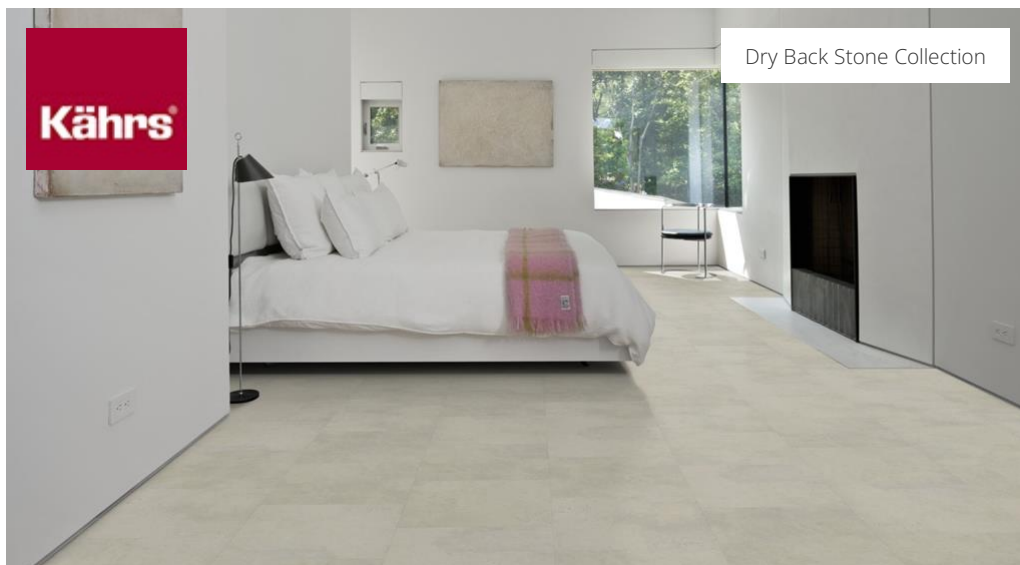

Dry Back Stone Collection

LHOTSE DBS 457-030 - 0.3 MM

ОПИСАНИЕ ПРОДУКТА

Артикул / Код EAN LTDBS3010-457-3 / 7393969113885

Дизайн Tile Design

ФАКТЫ

Метод укладки приклеивание к основанию

Подогрев пола да