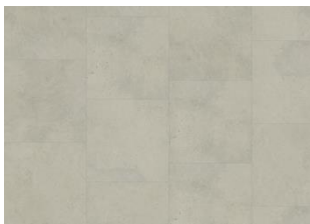

Muut saman malliston lattiat

Kilimanjaro - Alustaan liimattava

Steele - Alustaan liimattava

Schwarzhorn - Alustaan liimattava

Matterhorn - Alustaan liimattava

Makalu - Alustaan liimattava

Lucania - Alustaan liimattava

Kebnekaise - Alustaan liimattava

Grossglockner - Alustaan liimattava

Denali - Alustaan liimattava

Mont Blanc - Alustaan liimattava

Dom - Alustaan liimattava

Broad Peak - Alustaan liimattava

Lhotse - Alustaan liimattava