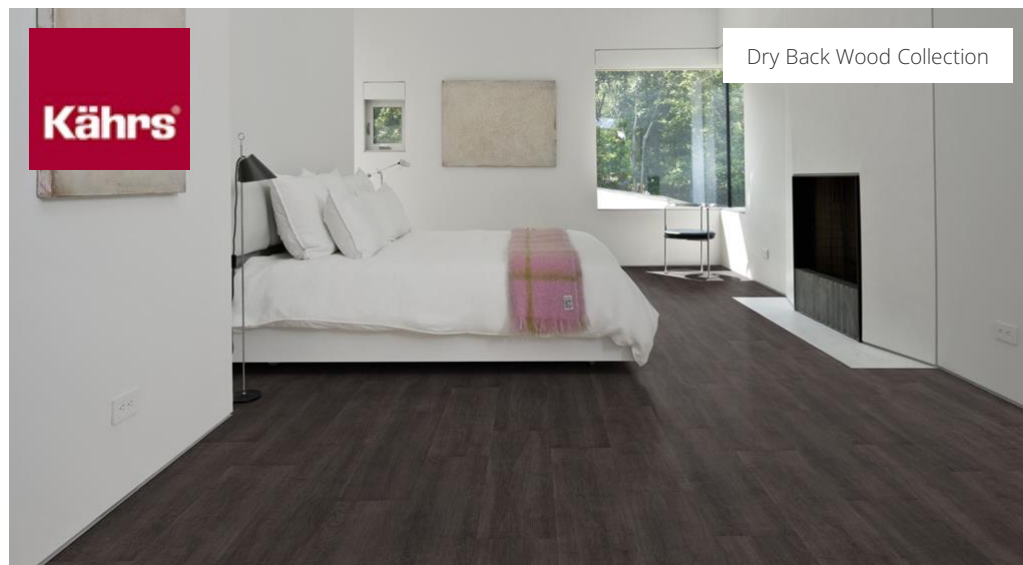

Dry Back Wood Collection

VALDIVIAN DBW 229-030 - 0.3 MM

ОПИСАНИЕ ПРОДУКТА

Артикул / Код EAN LTDBW2120-229-3 / 7393969114189

Дизайн Дизайн под дерево

ФАКТЫ

Метод укладки приклеивание к основанию

Подогрев пола да