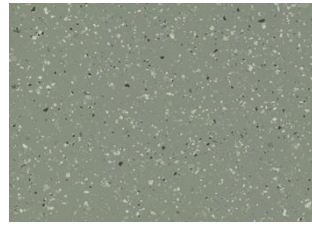

Quartz Mosaic 8367 Chlorite
Quartz