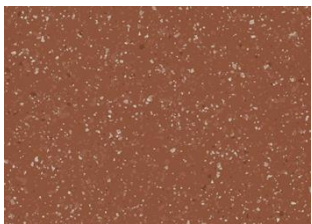

Quartz Mosaic 8344 Tigereye
Red