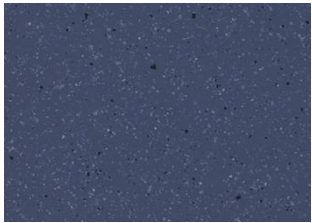

Quartz Mosaic 8359
Enhanced Dumortierite