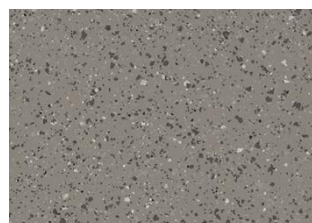

Quartz Mosaic 8303 Gabbro Grey