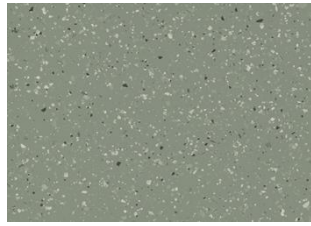

Quartz Mosaic 8367 Chlorite Quartz