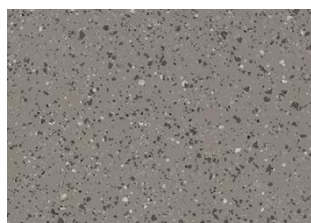

Quartz Mosaic 8303 Gabbro Grey