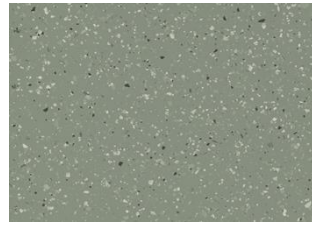

Quartz Mosaic 8367 Chlorite Quartz