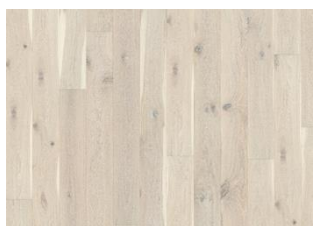

Eg Nouveau Lace