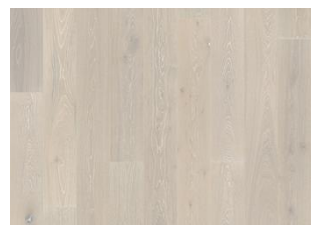

DESCRIPTION DÉTAILLÉE

Toutes les variations de couleurs naturelles du bois sont possibles, du marron clair au marron foncé. Aubier possible. Le produit comprend de grands nœuds sains et noirs et des craquelures. Toutes les tailles et nombres de nœuds et de craquelures sont présents.

Autres produits dans cette collection

CHÊNE NOUVEAU WHISPER

CHÊNE NOUVEAU RICH

CHÊNE NOUVEAU BLONDE

CHÊNE NOUVEAU GRAY

CHÊNE NOUVEAU TAWNY

CHÊNE NOUVEAU GREIGE

CHÊNE NOUVEAU WHITE