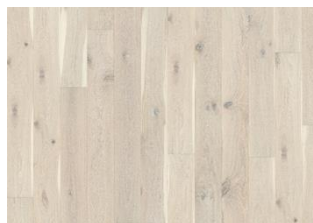

Eik Nouveau Lace