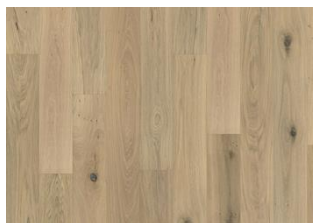

Eik Nouveau Whisper