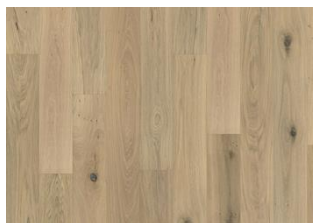

Rovere Nouveau Whisper