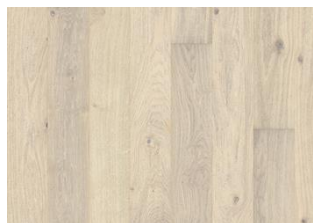

CAMBI DI COLORE

Prodotto maculato - variazione di colore nel tempo.

INFORMAZIONI

Specie di legno	Rovere
Design	1 Listello
Scelte	Lively
Gamma	Kährs Original
Collezione	Classic Nouveau Collection
Naturale/Colorato	Superficie colorata
Durezza	3,7
Incastro	Woodloc® 5S
Riscaldamento a pavimento	Si
	25 years
Strato di legno nobile	Legno duro
Indossare lo spessore dello strato	3,5 mm
Controbilanciatura	Abete rosso
	15 mm
Metodi di posa	Flottante, Incollato
Colore della superficie	Grigio

Altri prodotti di questa collezione

Rovere Nouveau Taupe

Rovere Nouveau Whisper

Rovere Nouveau Lace

Rovere Nouveau Rich

Rovere Nouveau Blonde

Rovere Nouveau Gray

Rovere Nouveau Tawny