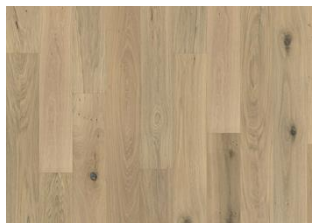

Altri prodotti di questa collezione

Rovere Nouveau Whisper