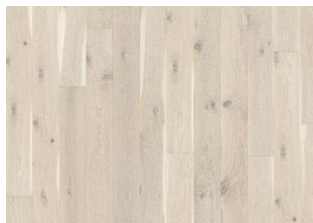

Rovere Nouveau Lace