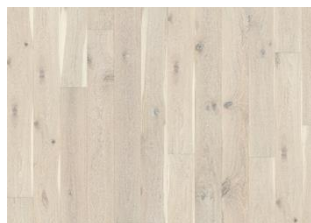

CAMBI DI COLORE

Prodotto maculato - variazione di colore nel tempo.

INFORMAZIONI

Specie di legno	Rovere
Design	1 Listello
Scelte	Lively
Gamma	Kährs Original
Collezione	Classic Nouveau Collection
Naturale/Colorato	Superficie colorata
Durezza	3,7
Incastro	Woodloc® 5S
Riscaldamento a pavimento	Si
	25 years
Strato di legno nobile	Legno duro
Indossare lo spessore dello strato	3,5 mm
Controbilanciatura	Abete rosso
	15 mm
Metodi di posa	Flottante, Incollato
Colore della superficie	Grigio

Altri prodotti di questa collezione

Rovere Nouveau Taupe

Rovere Nouveau Whisper

Rovere Nouveau Lace

Rovere Nouveau Rich

Rovere Nouveau Blonde

Rovere Nouveau Gray

Rovere Nouveau Tawny