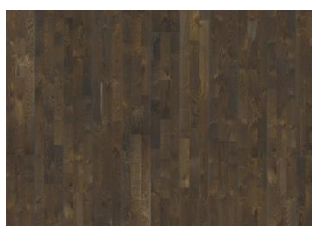

EIK CREME

Eik Creme er et hvitpigmentert matt lakkert 2-stavs gulv. Inneholder eikens naturlige fargevariasjoner. Overflaten er børstet og kan inneholde mindre kvist.

PRODUKTBEKRIVELSE

Produkttype / Konstruksjon	Tregulv / 3-lags gulv
Artikkelnummer / EAN kode	152N7BEK0WKW240 / 7393969037464
NOBB nr	47581414
Design / Treslag	2-stav / Eik
Overflatebehandling / Naturlig/Innfarget	Matt lakk / Pigmentert
Bearbetning	Børstet
Bredde x Lengde x Tykkelse	200 x 2423 x 15 mm
Vekt pr. pakke / pr. m2	23 kg / 7,9 kg
Overflate per pakke / per pall	2,91 m ² / 130,95 m ²

DETALJERT BESKRIVELSE

Naturlig forekommende variasjoner i treets farge tillatt, fra lyst til mørkebrunt. Yteved forekommer. Produktet har mellomstore, naturlige svarte kvister. Kvistene kan variere i størrelse og antall.

Eik Granite

Eik Dew

Eik Soil

Eik Stone

Eik Limestone

Eik Lava