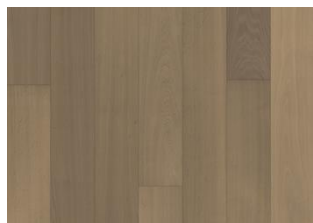

CHÊNE BERLIN