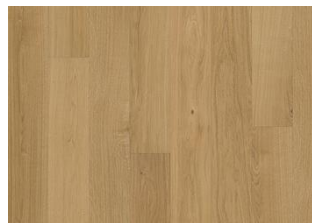

Chêne Dublin