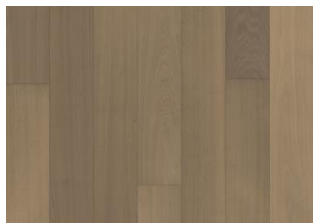

Chêne Berlin