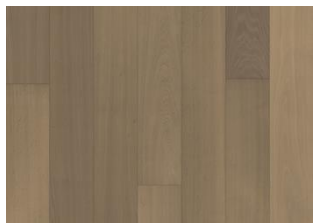

Rovere Berlin