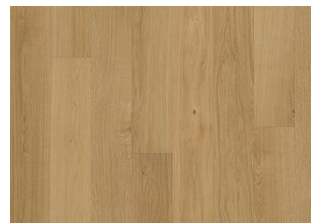

Rovere Dublin