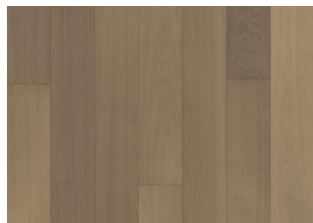

Från samma kollektion

Ek Berlin