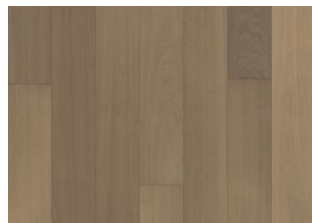

Rovere Berlin