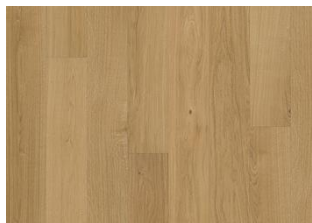

Altri prodotti di questa collezione

Rovere Dublin