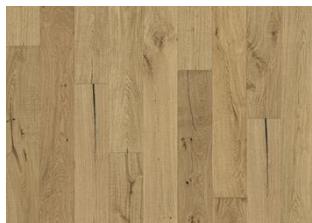

Chêne Auronzo