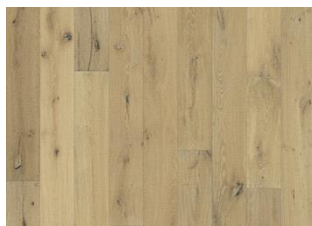

Autres produits dans cette collection

Chêne Comici