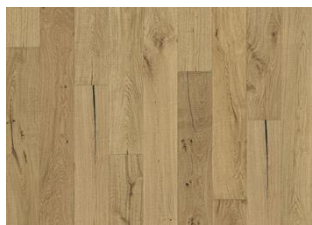

Chêne Auronzo

Descriptions et photos

Les échantillons, les images, ainsi que les descriptions et spécifications des produits de la brochure, ont pour seul but de vous donner une idée approximative des éléments contenus dans celui-ci. Ils n'ont aucune force contractuelle et ne doivent être considérés qu'à des fins d'illustration. Nous ne pouvons garantir que l'affichage de votre écran ou encore que la qualité de l'impression, reflèteront fidèlement la teinte de la référence sélectionnée. En effet votre produit peut différer légèrement des images de cette documentation.