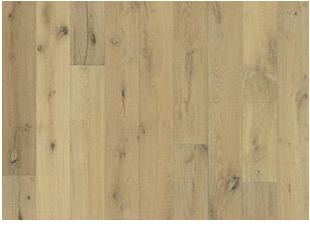

Gesamte Kollektion

Eiche Comici