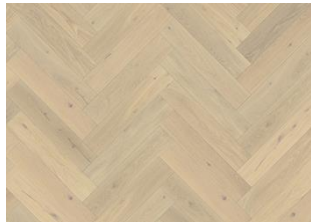

FISCHGRAT EICHE CD WEISS LINKS

Herringbone Eiche CD Weiß, 2-Schicht-Parkett, ist eine lebhaftere Sortierung mit Farbunterschieden und Ästen mit geölter Oberfläche. Für die Herringbone-Verlegung müssen rechte und linke Stäbe mit separaten Artikelnummern bestellt werden (R+L).

DETAILBESCHREIBUNG

Natürlich vorkommende Farbunterschiede des Holzes erlaubt, von hellen bis zu dunklen Brauntönen. Das Produkt zeigt große Abweichungen und schwarze Äste. Äste können in Größe und Anzahl variieren.

EICHE FISCHGRAT AB
CREMEWEIß

EICHE FISCHGRAT CD VINTAGE
GERÄUCHERT

EICHE FISCHGRAT CC DIM

EICHE FISCHGRAT CD GRAU

EICHE FISCHGRAT CD WEIß

EICHE FISCHGRAT AB DIM