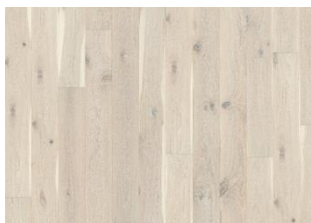

Tammi Nouveau Lace