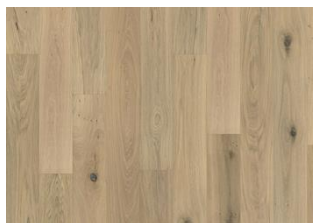

Tammi Nouveau Whisper