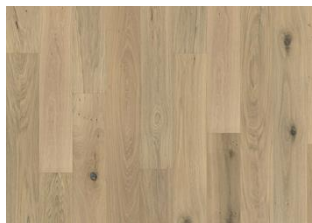

Andre produkter i denne kolleksjon

Eik Nouveau Whisper