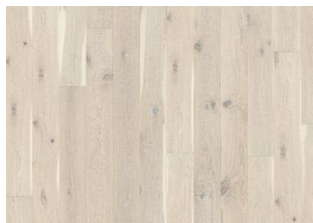

Eik Nouveau Lace