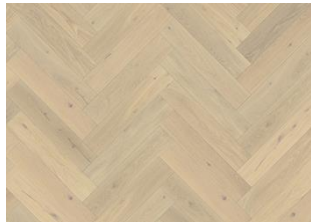

FISCHGRAT EICHE CD GRAU RECHTS

Herringbone Eiche CD Grau, 2-Schicht-Parkett, ist eine lebhaftere Sortierung mit Farbunterschieden und Ästen mit geölter Oberfläche. Für die Herringbone-Verlegung müssen rechte und linke Stäbe mit separaten Artikelnummern bestellt werden (R+L).

DETAILBESCHREIBUNG

Natürlich vorkommende Farbunterschiede des Holzes erlaubt, von hellen bis zu dunklen Brauntönen. Das Produkt zeigt große Abweichungen und schwarze Äste. Äste können in Größe und Anzahl variieren.

EICHE FISCHGRAT AB
CREMEWEIß

EICHE FISCHGRAT CD VINTAGE
GERÄUCHERT

EICHE FISCHGRAT CC DIM

EICHE FISCHGRAT CD GRAU

EICHE FISCHGRAT CD WEIß

EICHE FISCHGRAT AB DIM